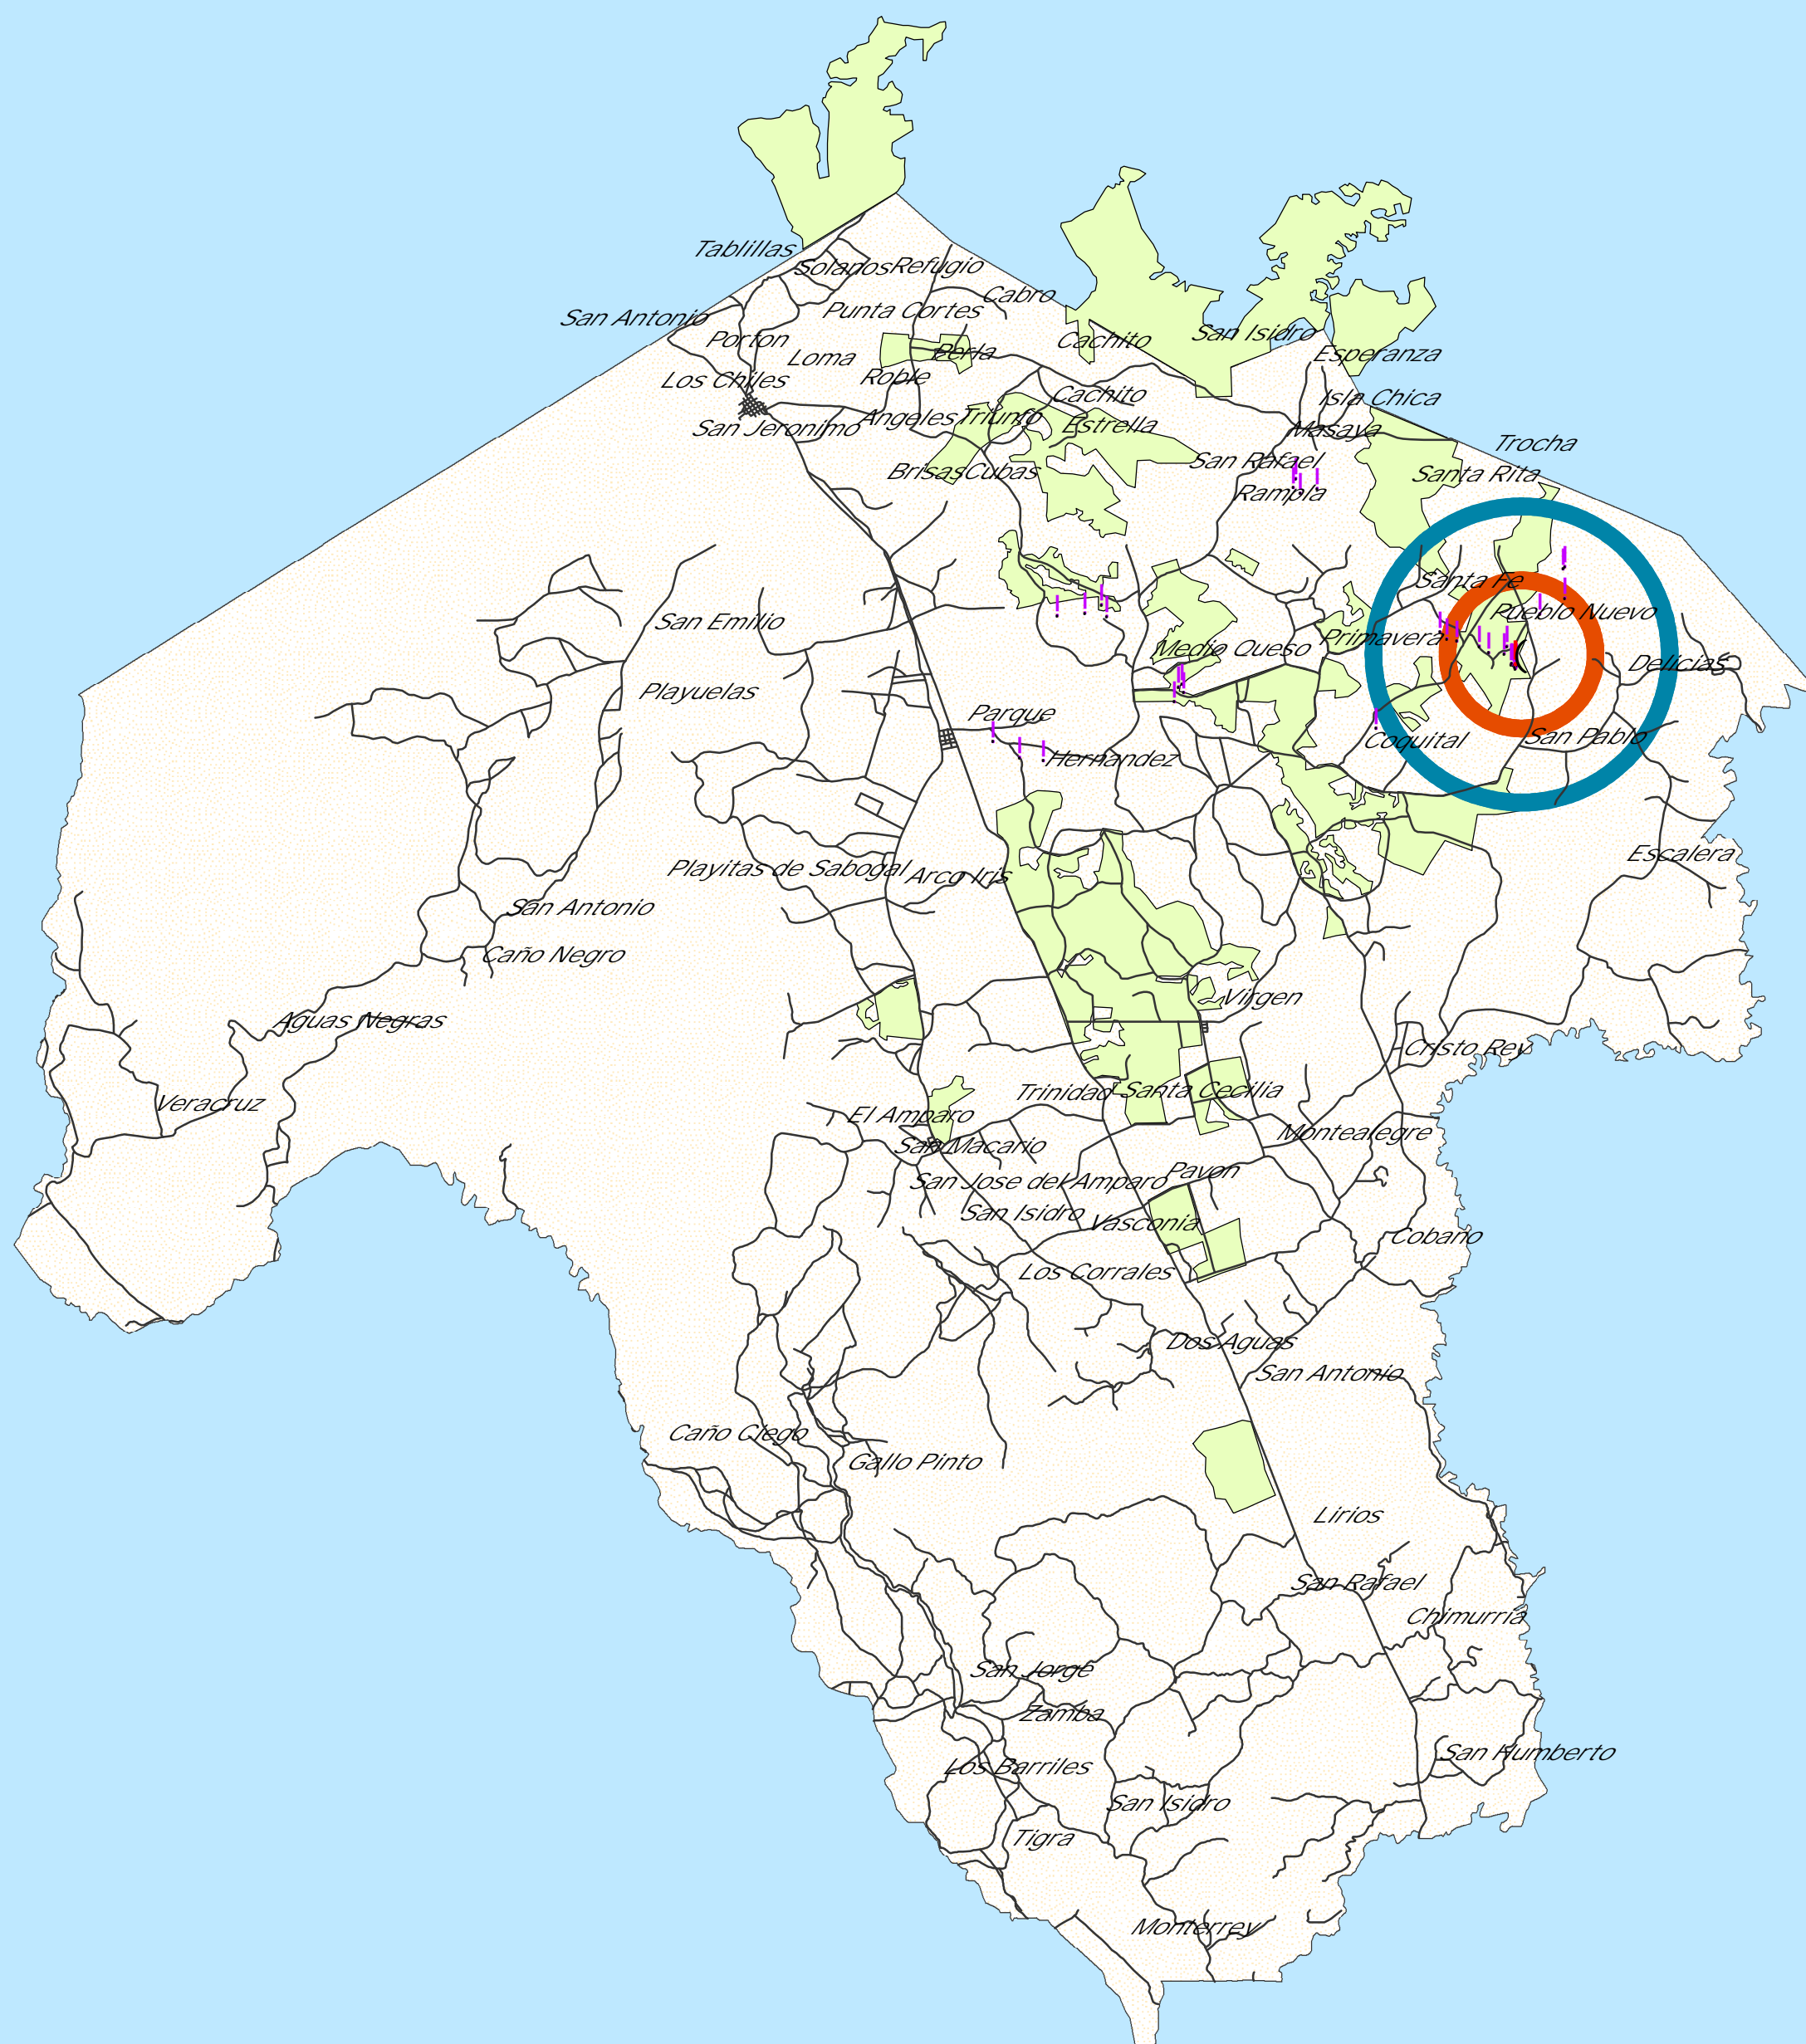

MUESTREO DE HLB CANTON LOS CHILES

3

Zonas de muestreo de HLB en el Canton Los Chiles de la Provincia de Alajuela en el mes de Febrero 2011

Levantamiento de Campo Dpartamento de Vigilancia y control de plagas