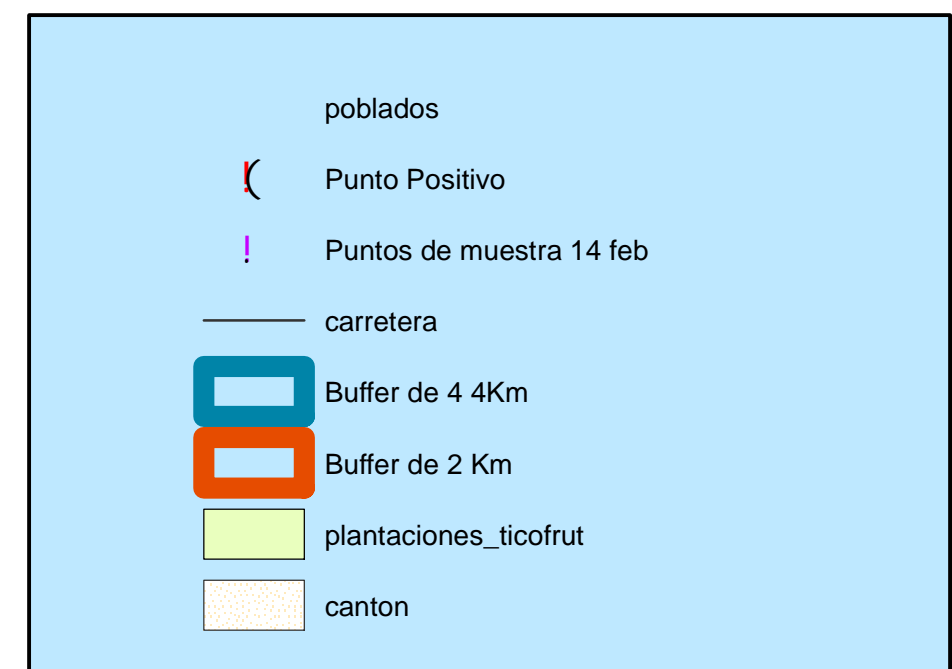

MUESTREO DE HLB CANTON LOS CHILES

3

Zonas de muestreo de HLB en el Canton Los Chiles de la Provincia de Alajuela en el mes de Febrero 2011

Levantamiento de Campo Dpartamento de Vigilancia y control de plagas